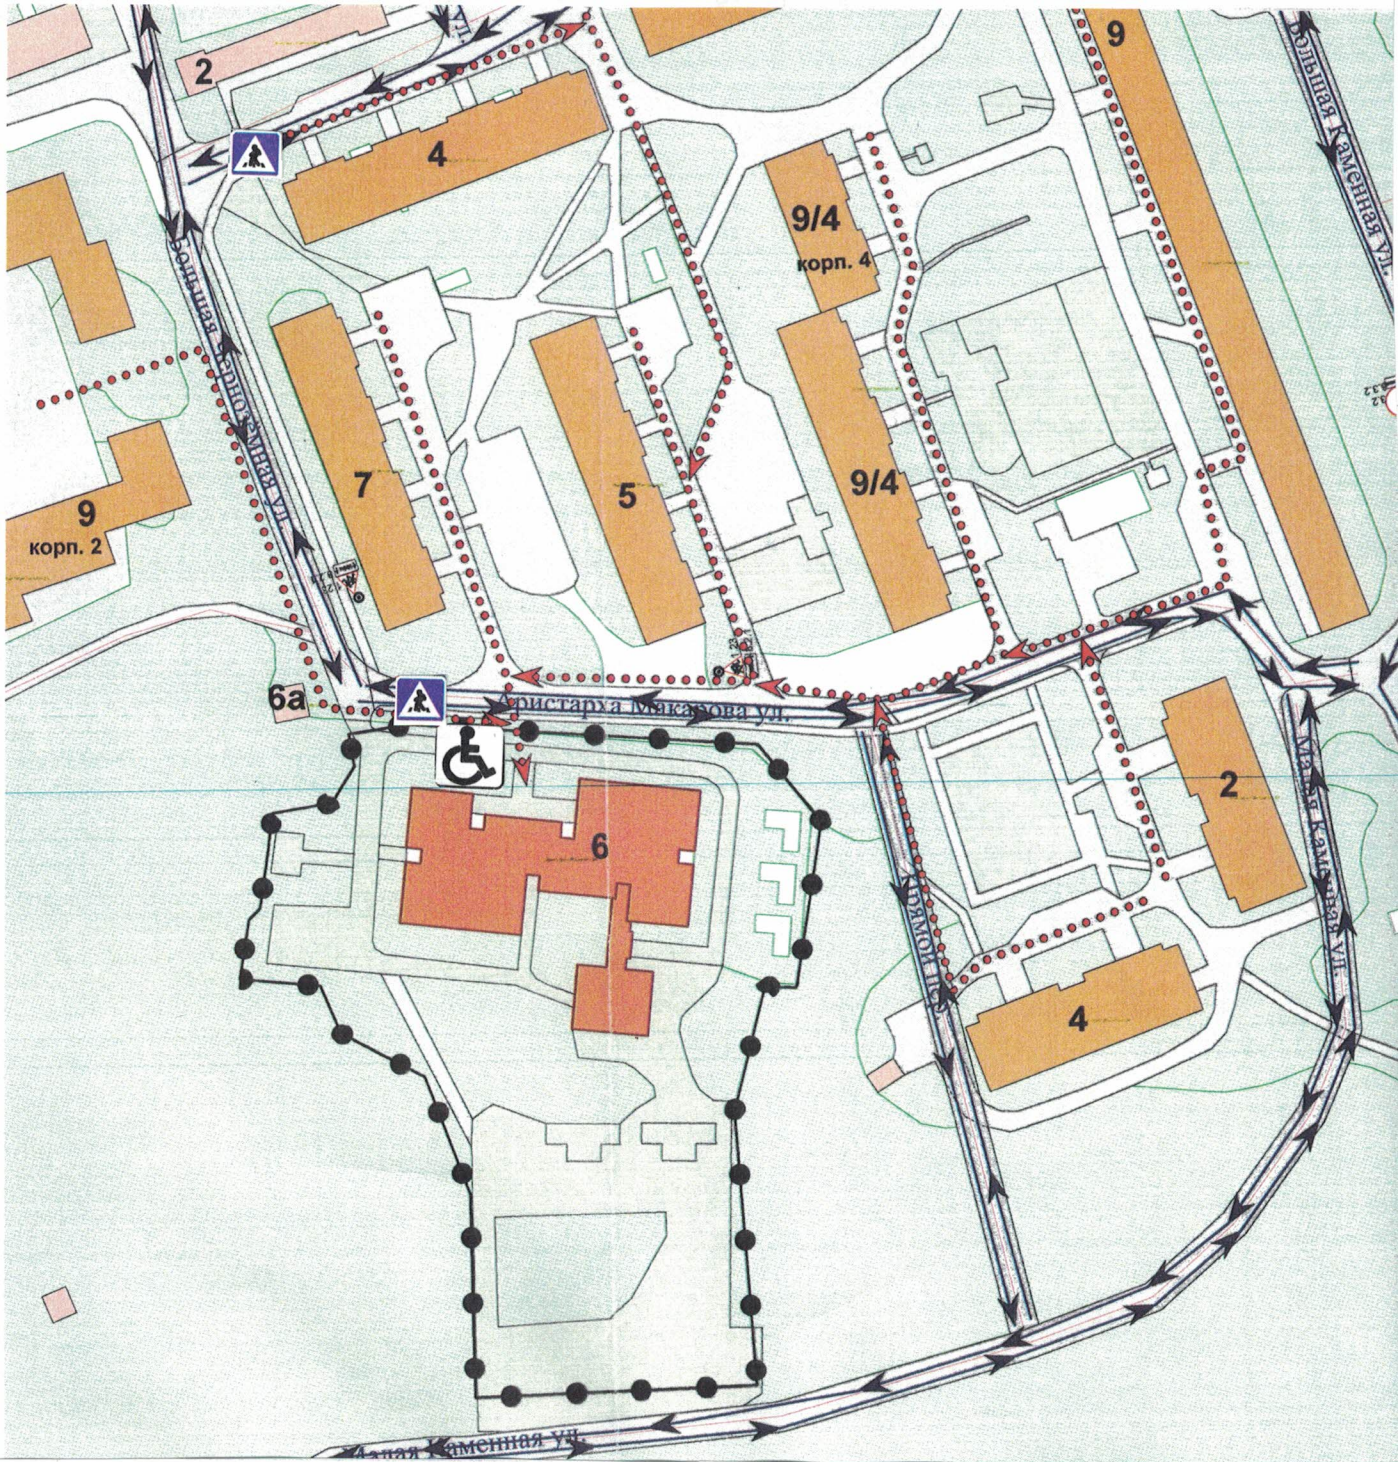

План-схема движения  
 к МБДОУ «Детский сад № 25 г. Выборга»  
 ул. Аристарха Макарова, д. 6  
 для людей с ограниченными возможностями здоровья и инвалидов.

-  - жилая застройка
-  - проезжая часть
-  - тротуар
-  - въезд для инвалидов

-  - движение транспортных средств
-  - движение лиц с ограниченными возможностями здоровья и инвалидов
-  - лежащий полицейский